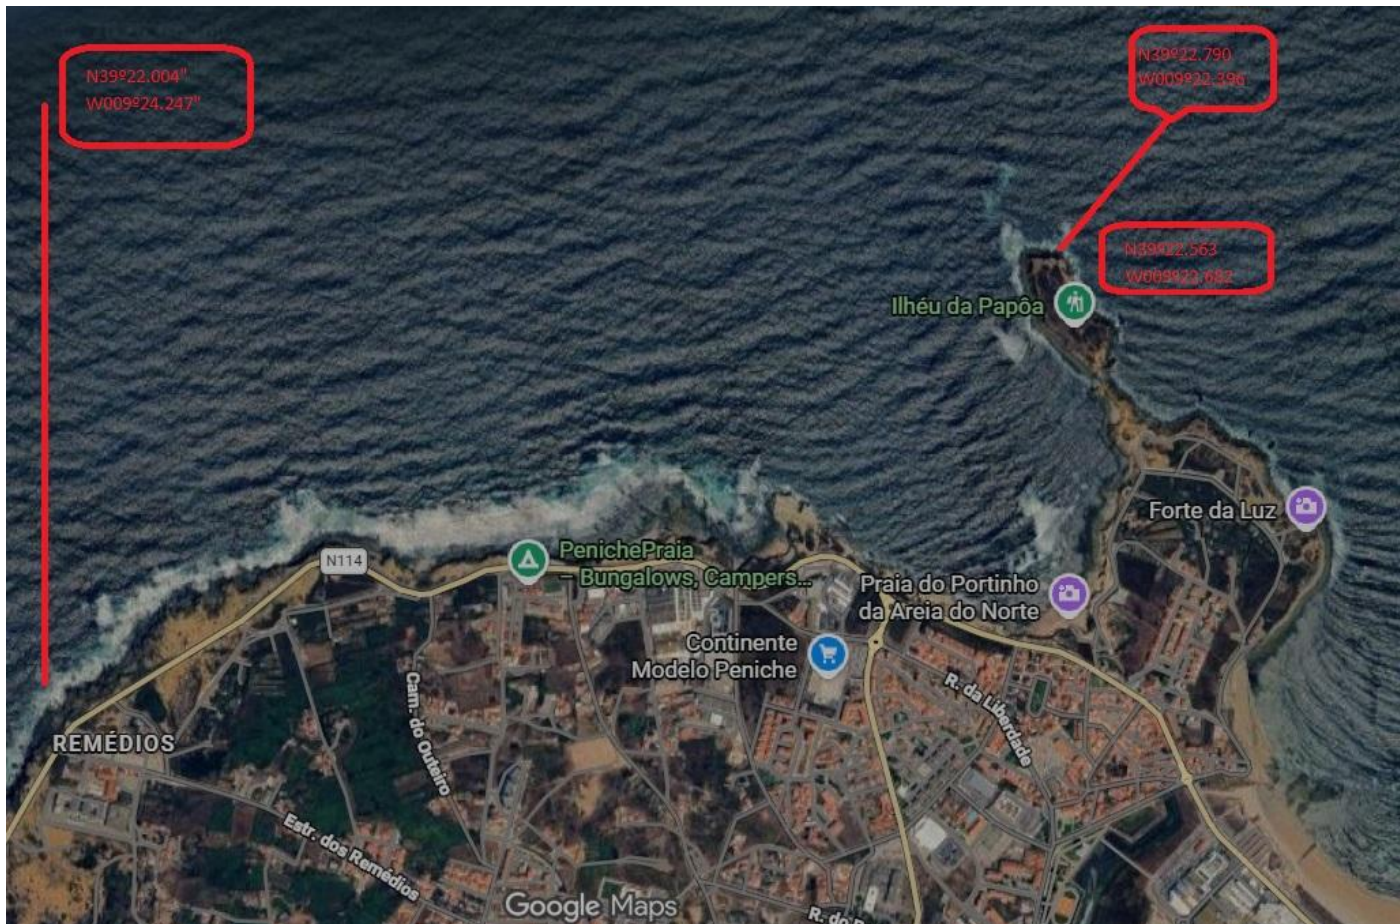

ZONAS de PROVA

Campeonato Regional Continente 2ª Etapa Taça de Portugal Pesca Submarina 2026

Zona Prova

Zona Reserva